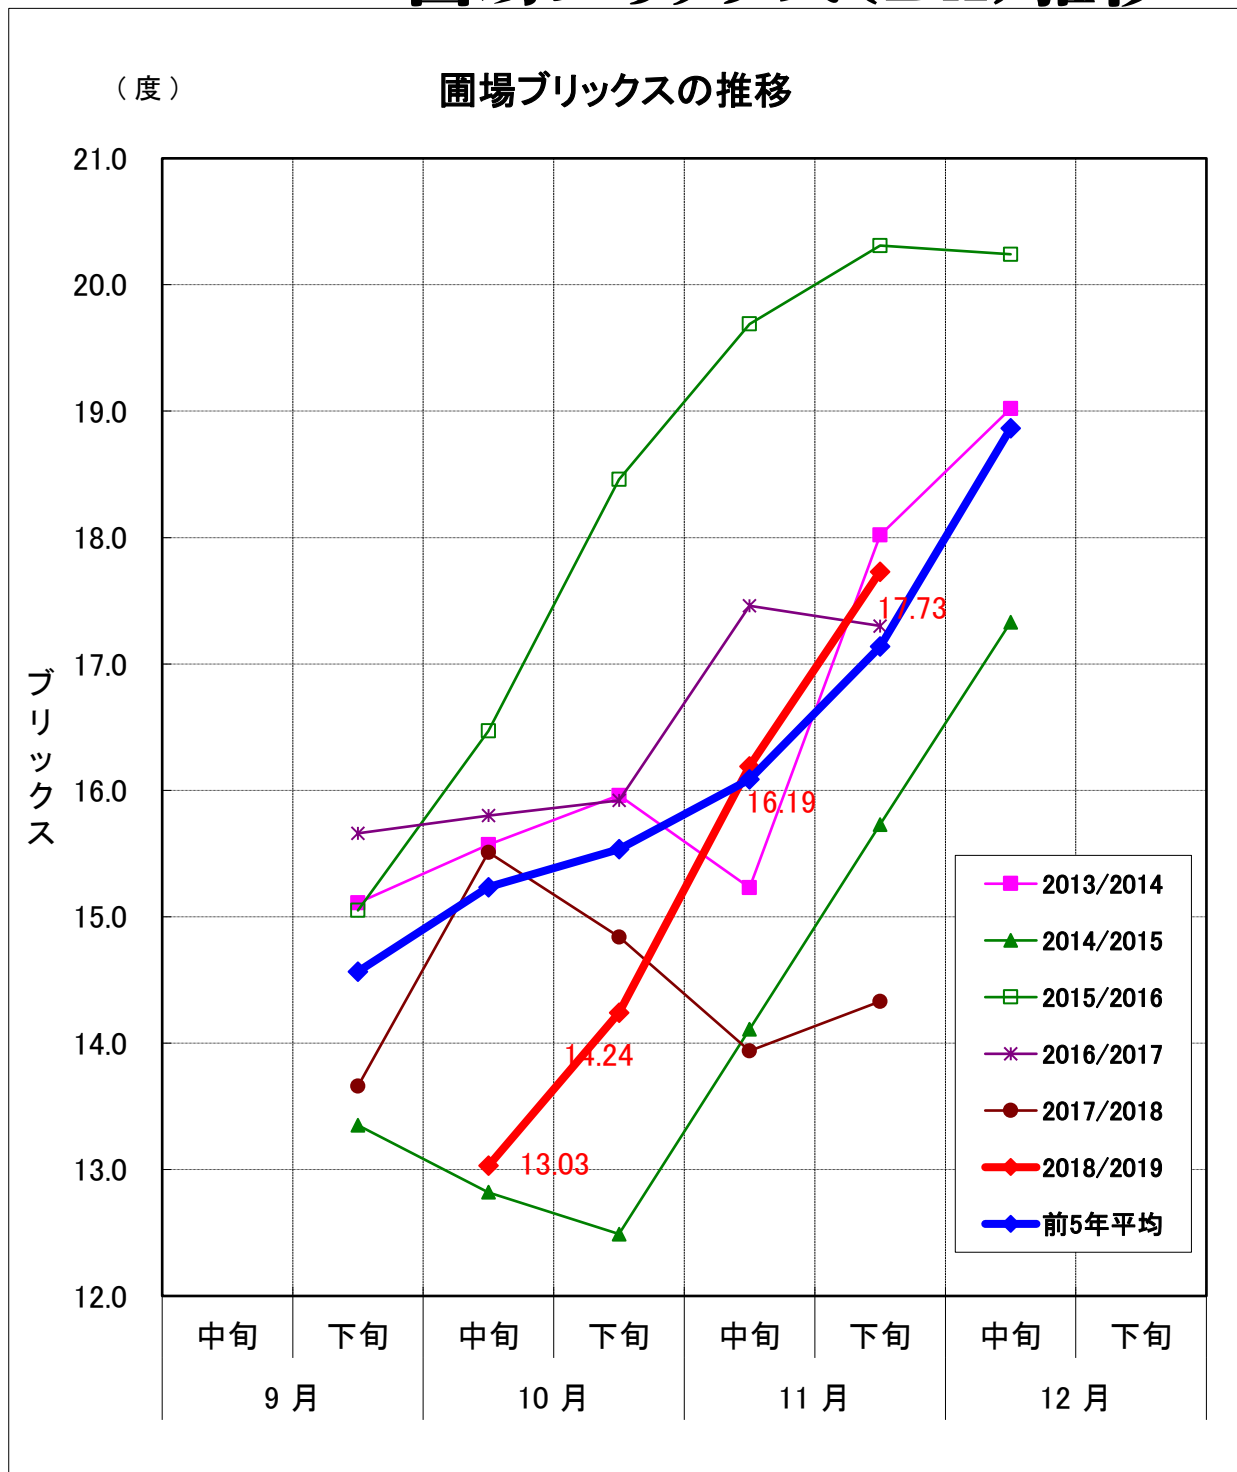

2013~2019年期

圃場ブリックス(Bx)推移

年期	9月		10月		11月		12月	
	中旬	下旬	中旬	下旬	中旬	下旬	中旬	下旬
2013/2014		15.11	15.57	15.96	15.23	18.02	19.02	
2014/2015		13.35	12.82	12.49	14.11	15.73	17.33	
2015/2016		15.05	16.47	18.46	19.69	20.31	20.24	
2016/2017		15.66	15.80	15.92	17.46	17.30		
2017/2018		13.66	15.51	14.84	13.94	14.33		
2018/2019			13.03	14.24	16.19	17.73		
前5年平均		14.57	15.23	15.53	16.09	17.14	18.86	