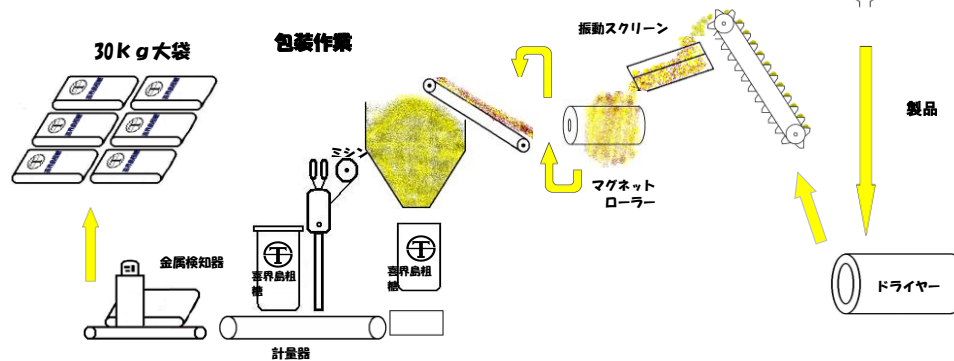

製品製造工程概略図

生和糖業(株)喜界工場

2012/12/31現在

公称能力 880 T/D
実績能力 950 T/D

喜界島粗糖 (1番糖仕様)

原料糖 (撒糖)

糖蜜