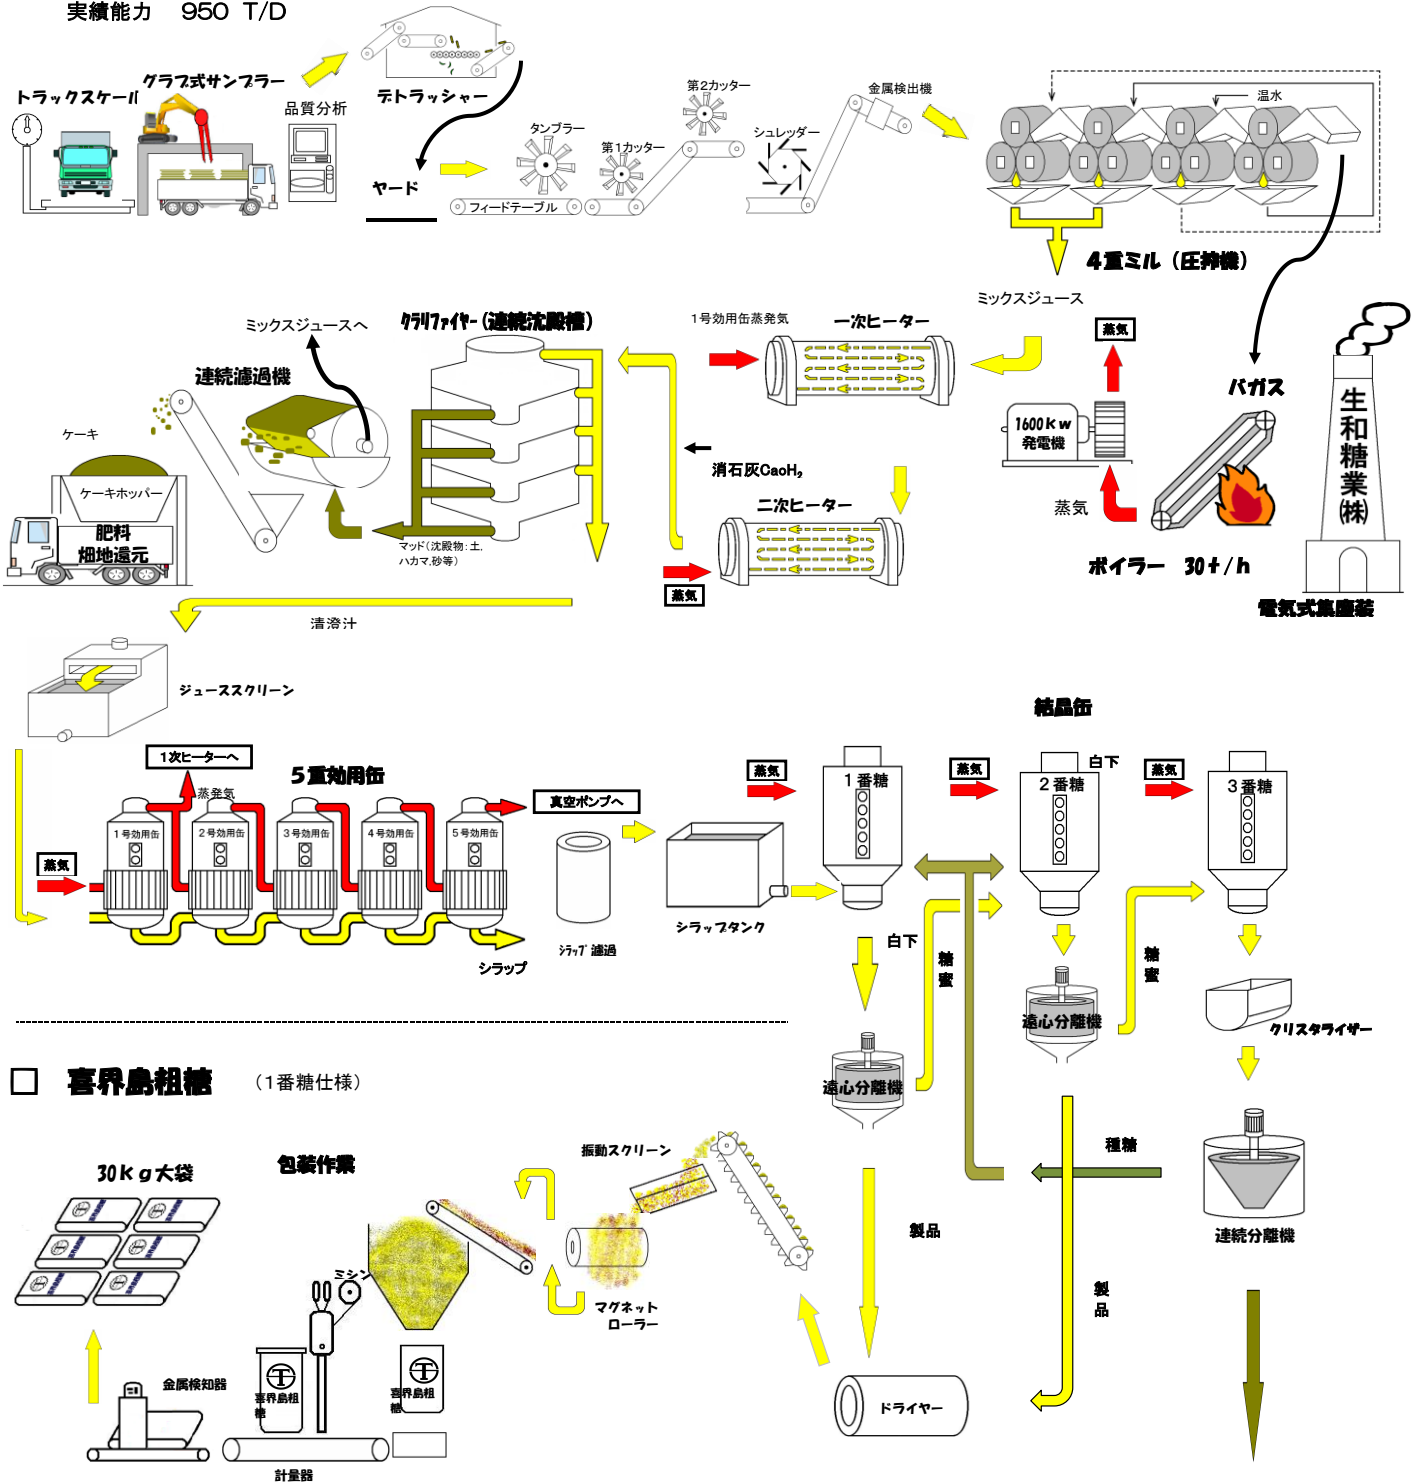

製品製造工程概略図

生和糖業(株)喜界工場

2012/12/31現在

公称能力 880 T/D
実績能力 950 T/D

喜界島粗糖 (1番糖仕様)

原料糖 (撒糖)

糖蜜