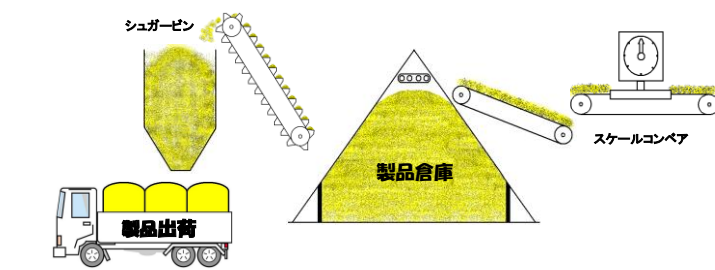

製品製造工程概略図

生和糖業(株)喜界工場

2012/12/31現在

公称能力 880 T/D
実績能力 950 T/D

喜界島粗糖 (1番糖仕様)

原料糖 (撒糖)

糖蜜